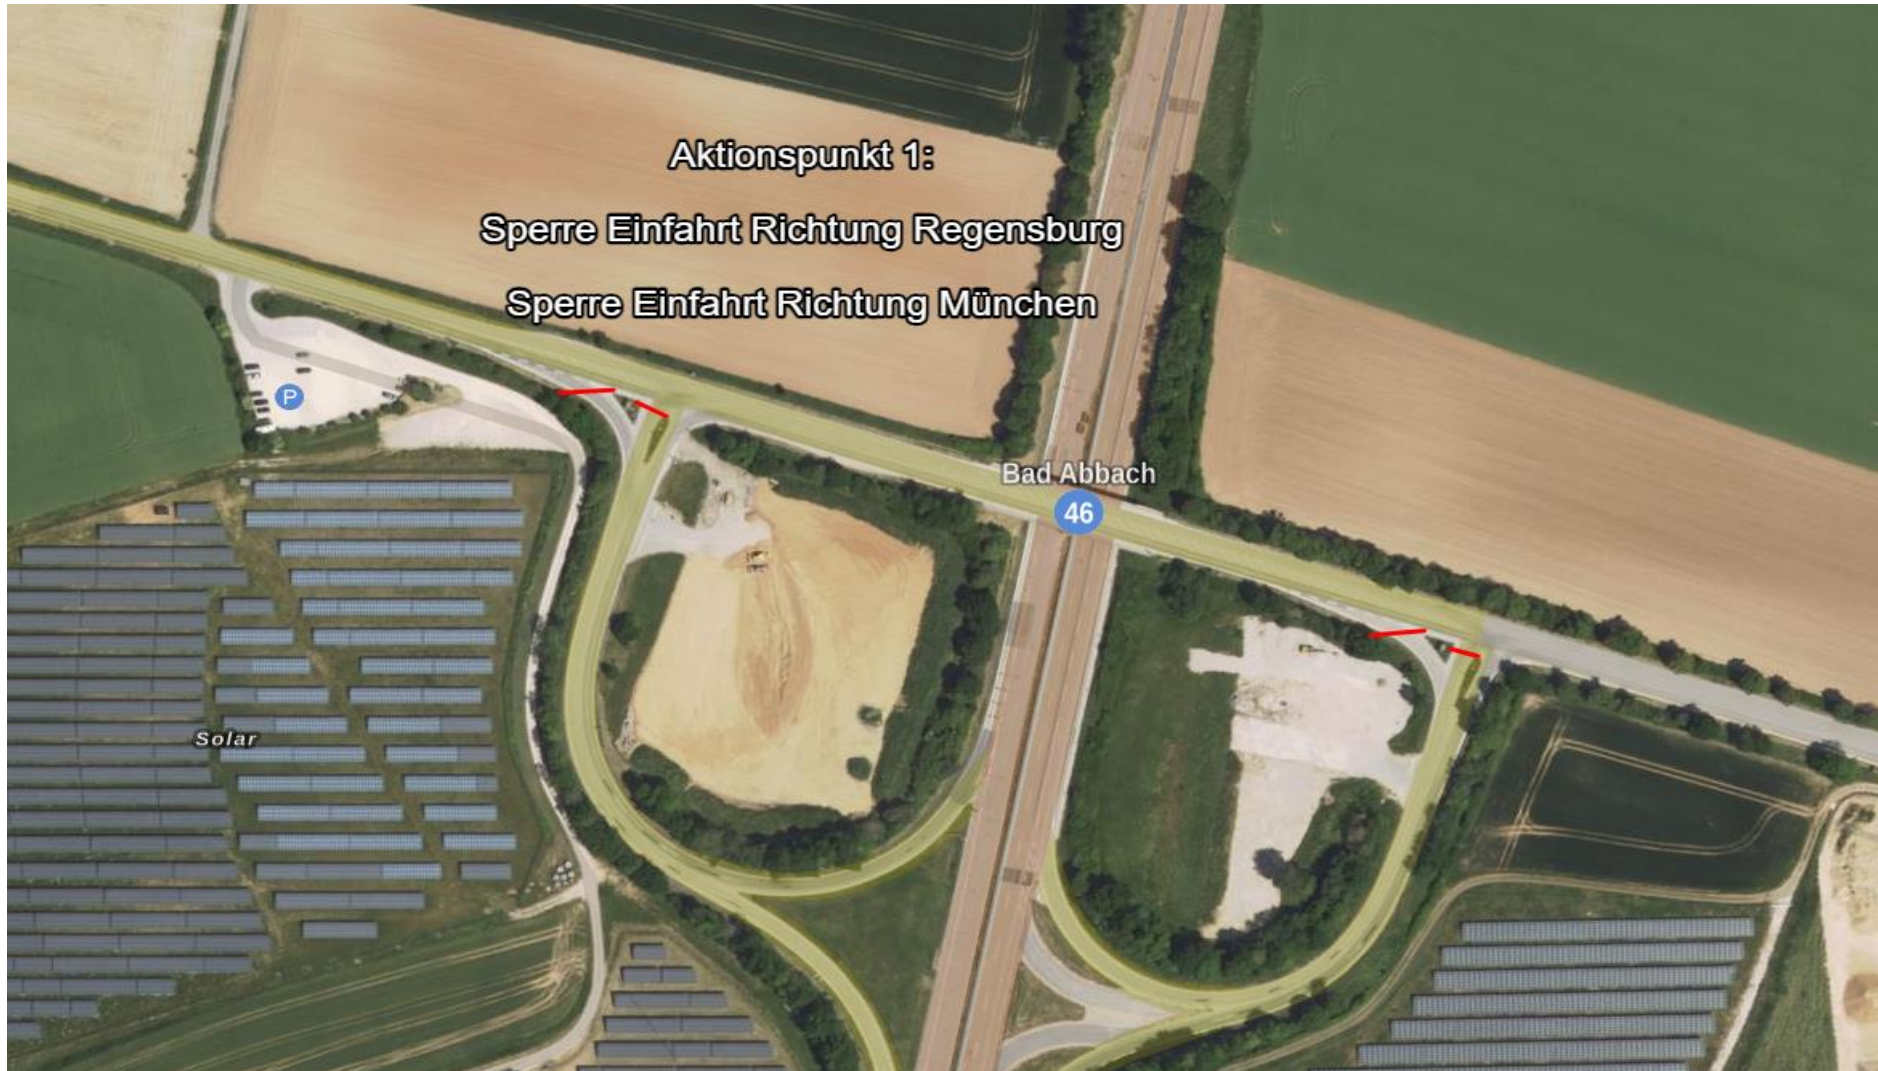

## Aktionspunkt 1:

**Ort:** BAB A93 Abfahrt 46 Bad Abbach

**Maßnahme:** Sperrung Einfahrt Richtung Regensburg / Sperrung Einfahrt Richtung München

## Aktionspunkt 2:

**Ort:** BAB A93 Abfahrt 48 Hausen

**Maßnahme:** KEINE Sperrung der Autobahnauffahrt Hausen

**KEINE Sperrung der Autobahnauffahrt Hausen.**

### Aktionspunkt 3:

**Ort:** BAB A93 Abfahrt 49 Abensberg

**Maßnahme:** Sperrung Einfahrt Richtung Regensburg / Sperrung Einfahrt Richtung München

## Aktionspunkt 4:

**Ort:** BAB A93 Abfahrt 50 Siegenburg

**Maßnahme:** Sperrung Einfahrt Richtung Regensburg / Sperrung Einfahrt Richtung München