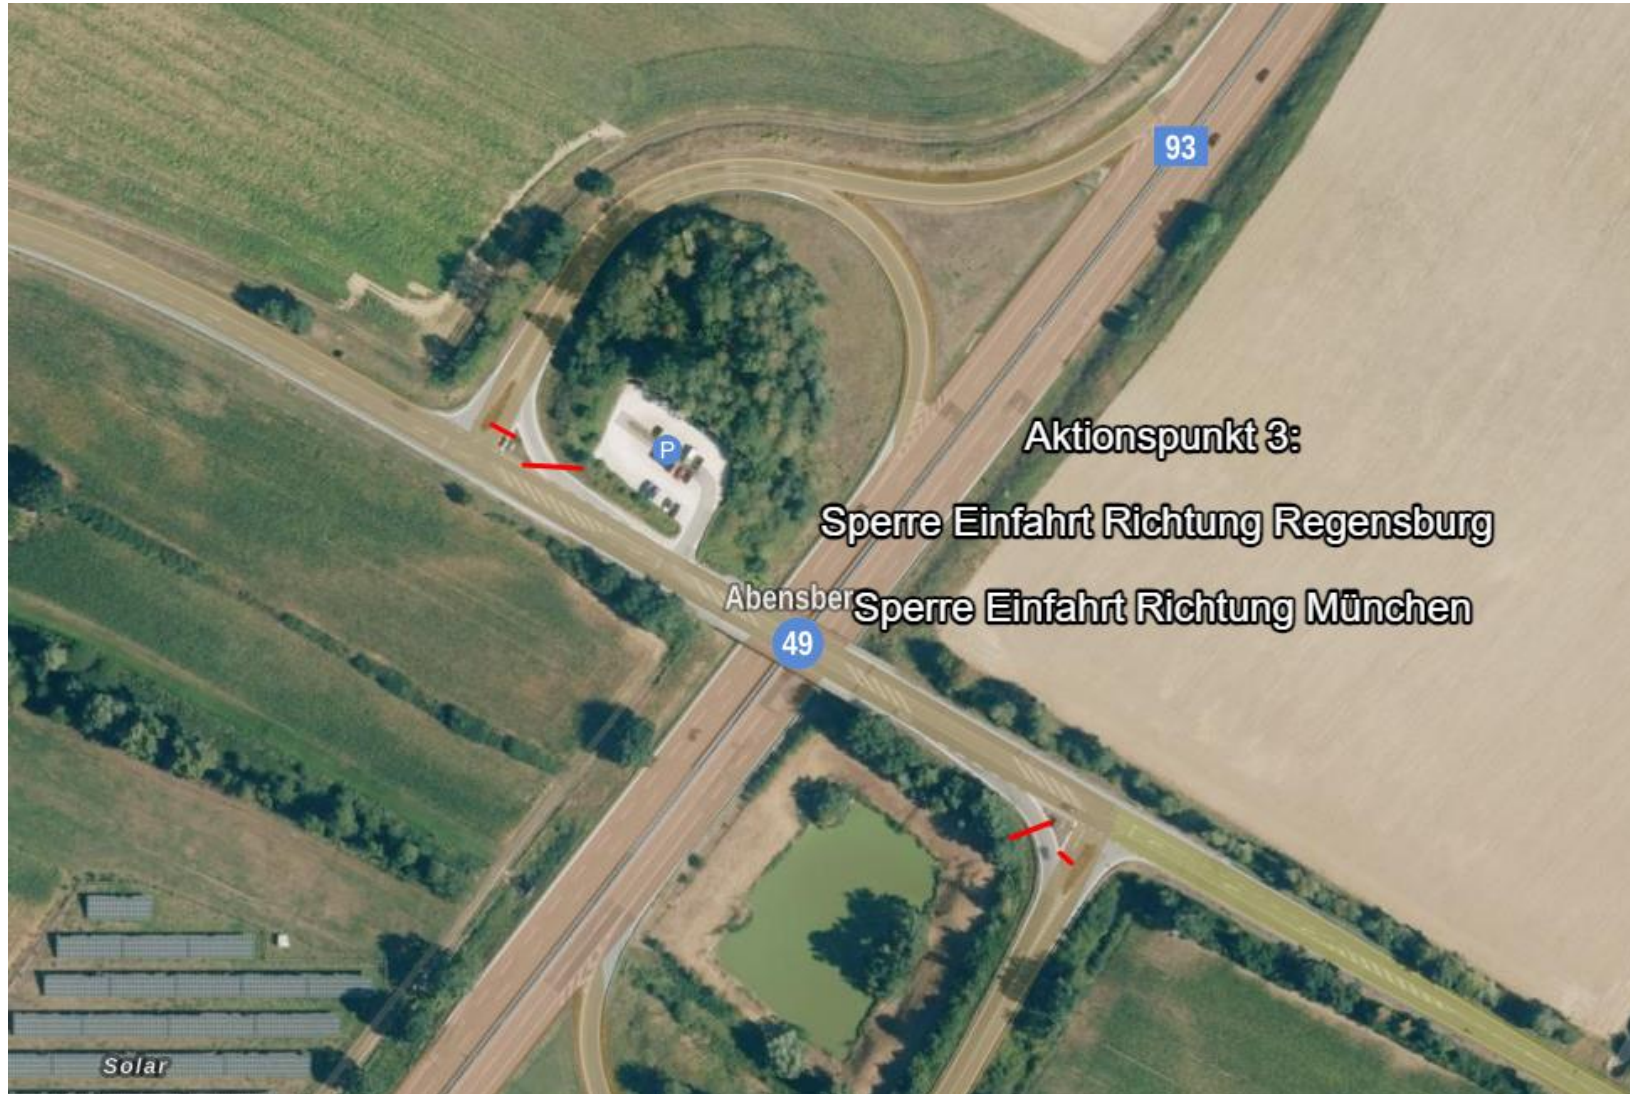

## Aktionspunkt 1:

**Ort:** BAB A93 Abfahrt 46 Bad Abbach

**Maßnahme:** Sperrung Einfahrt Richtung Regensburg / Sperrung Einfahrt Richtung München

## Aktionspunkt 2:

**Ort:** BAB A93 Abfahrt 48 Hausen

**Maßnahme:** KEINE Sperrung der Autobahnauffahrt Hausen

**KEINE Sperrung der Autobahnauffahrt Hausen.**

### Aktionspunkt 3:

**Ort:** BAB A93 Abfahrt 49 Abensberg

**Maßnahme:** Sperrung Einfahrt Richtung Regensburg / Sperrung Einfahrt Richtung München

## Aktionspunkt 4:

**Ort:** BAB A93 Abfahrt 50 Siegenburg

**Maßnahme:** Sperrung Einfahrt Richtung Regensburg / Sperrung Einfahrt Richtung München