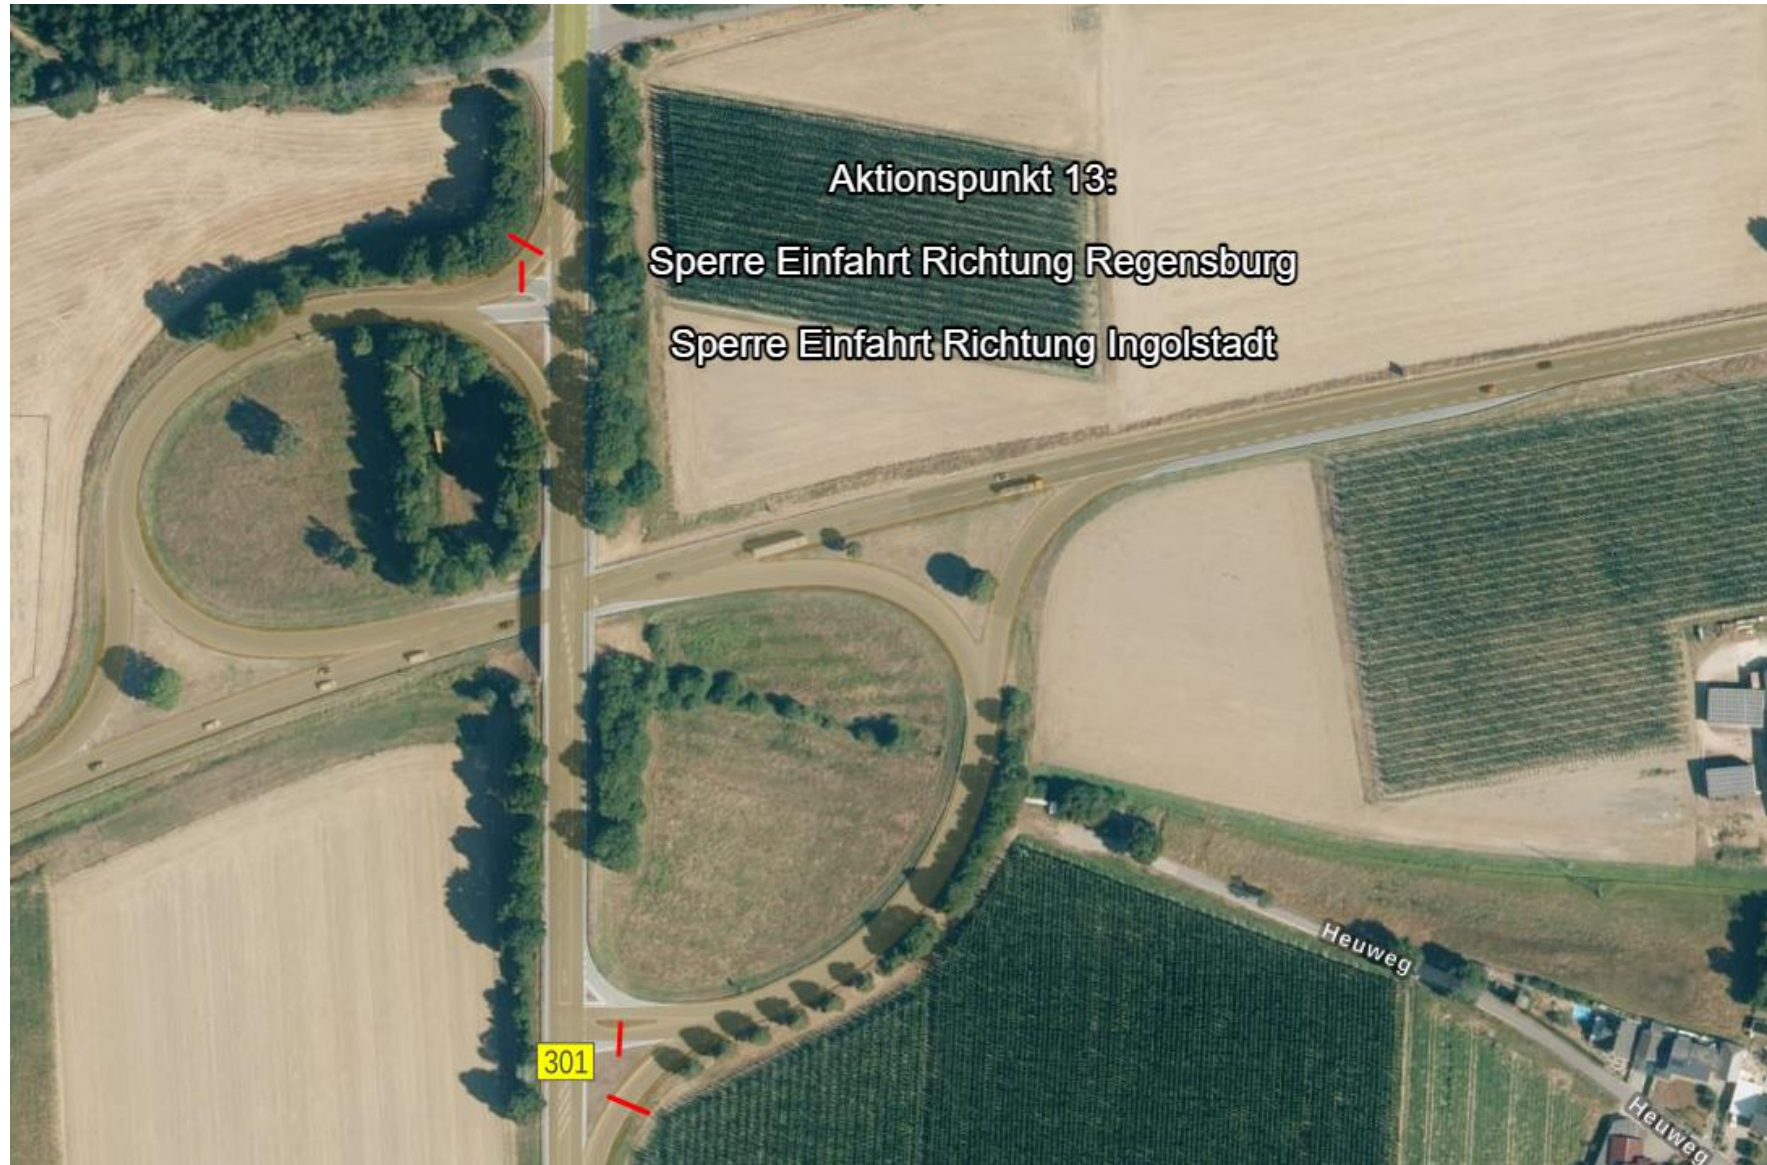

## Aktionspunkt 1:

**Ort:** BAB A93 Abfahrt 46 Bad Abbach

**Maßnahme:** Sperrung Einfahrt Richtung Regensburg / Sperrung Einfahrt Richtung München

## Aktionspunkt 11:

**Ort:** B16 Abfahrt Reißing

**Maßnahme:** KEINE Sperrung der B16 Abfahrt Reißing

**KEINE Sperre der B16 Abfahrt Reißing.**

## Aktionspunkt 12:

**Ort:** B16 Abfahrt Abensberg / Offenstetten

**Maßnahme:** Sperrung Einfahrt Richtung Regensburg / Sperrung Einfahrt Richtung Ingolstadt

## Aktionspunkt 13:

**Ort:** B16 Abfahrt Abensberg / B301

**Maßnahme:** Sperrung Einfahrt Richtung Regensburg / Sperrung Einfahrt Richtung Ingolstadt