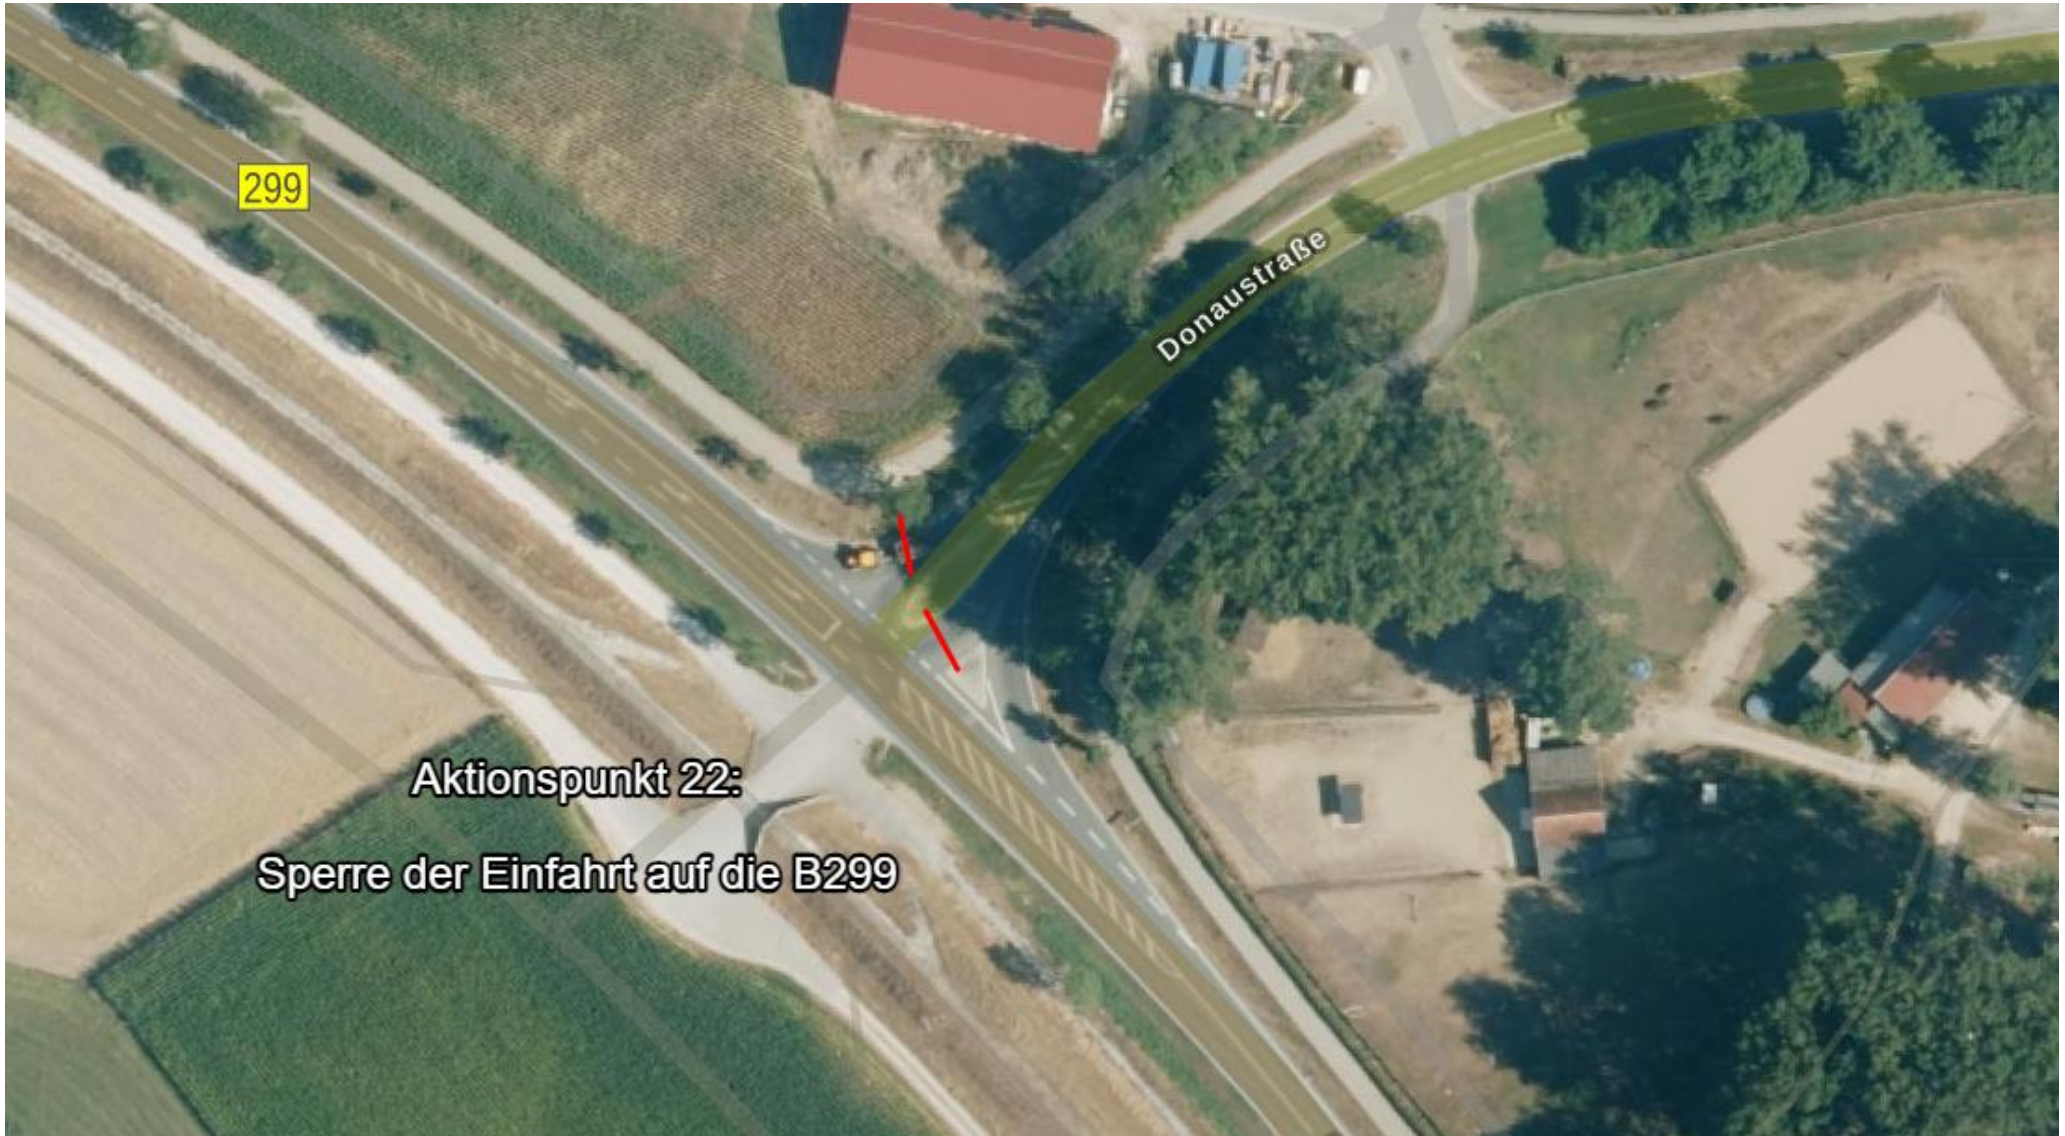

## Aktionspunkt 1:

**Ort:** BAB A93 Abfahrt 46 Bad Abbach

**Maßnahme:** Sperrung Einfahrt Richtung Regensburg / Sperrung Einfahrt Richtung München

## Aktionspunkt 20:

**Ort:** B299 Höhe Marching

**Maßnahme:** Sperrung der Ausfahrten aus Marching auf die B299 in beide Richtungen

## Aktionspunkt 21:

**Ort:** B299 Abzweigung Irnsing

**Maßnahme:** Sperrung der Einfahrt auf die B299 aus Irnsing kommend

## Aktionspunkt 22:

**Ort:** B299 Abfahrt Wöhr

**Maßnahme:** Sperrung der Einfahrt auf die B299 aus der Donaustraße kommend