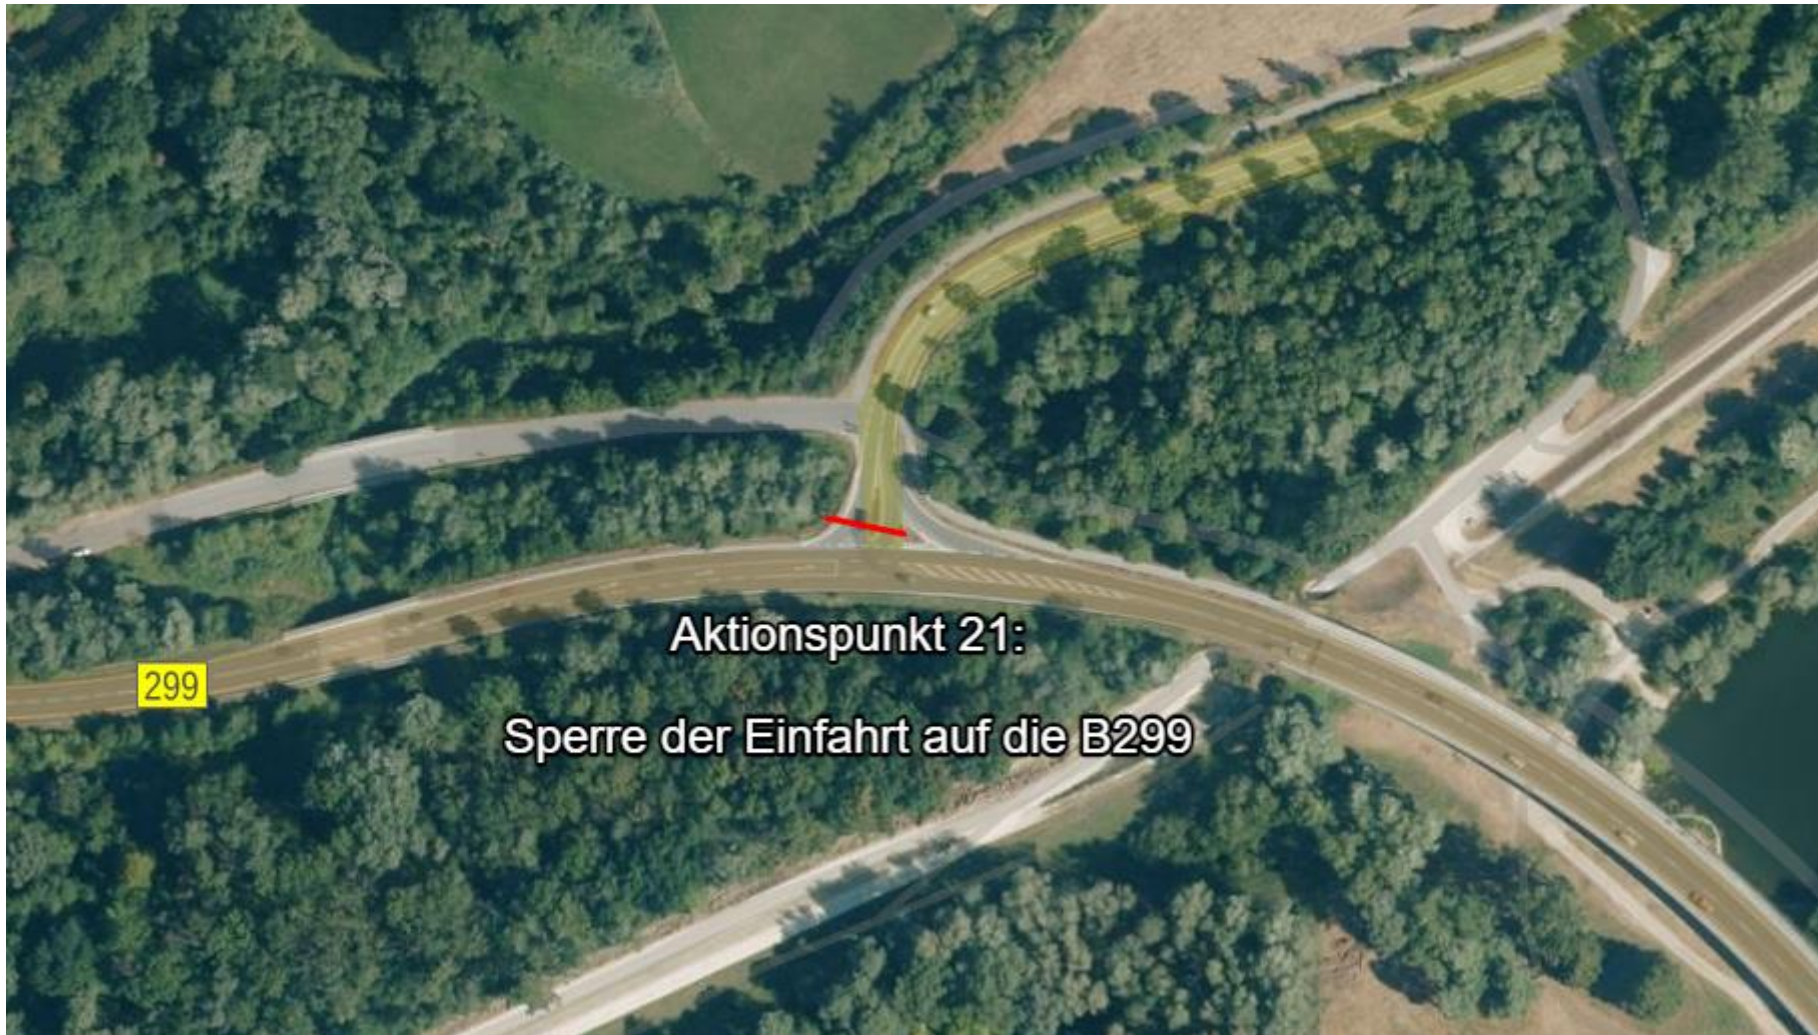

## Aktionspunkt 20:

**Ort:** B299 Höhe Marching

**Maßnahme:** Sperrung der Ausfahrten aus Marching auf die B299 in beide Richtungen

## Aktionspunkt 21:

**Ort:** B299 Abzweigung Irnsing

**Maßnahme:** Sperrung der Einfahrt auf die B299 aus Irnsing kommend

## Aktionspunkt 22:

**Ort:** B299 Abfahrt Wöhr

**Maßnahme:** Sperrung der Einfahrt auf die B299 aus der Donaustraße kommend